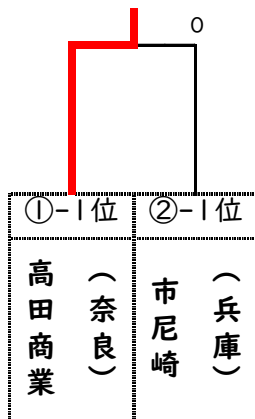

男子団体戦

予選リーグ表

予選①リーグ(各府県の1位校)							
No.	学校名	A	B	C	勝敗	得失	順位
A	上宮 (大阪)	/	1	1	0-2		3
B	高田商業 (奈良)	②	/	③	2-0		1
C	京都文教 (京都)	②	0	/	1-1		2

予選②リーグ(各府県の1位校)							
No.	学校名	D	E	F	勝敗	得失	順位
D	和歌山北 (和歌山)	/	0	1	0-2		3
E	市尼崎 (兵庫)	③	/	②	2-0		1
F	立命館守山 (滋賀)	②	1	/	1-1		2

予選③リーグ(各府県の2位校)							
No.	学校名	G	H	I	勝敗	得失	順位
G	福知山成美 (京都)	/	1	②	1-1		2
H	綾羽 (滋賀)	②	/	②	2-0		1
I	神戸国際附 (兵庫)	1	1	/	0-2		3

予選④リーグ(各府県の2位校)							
No.	学校名	J	K	L	勝敗	得失	順位
J	東海大仰星 (大阪)	/	0	②	1-1		2
K	近大和歌山 (和歌山)	③	/	②	2-0		1
L	奈良 (奈良)	1	1	/	0-2		3

順位決定戦

1~2位決定戦

3位(2校)決定戦